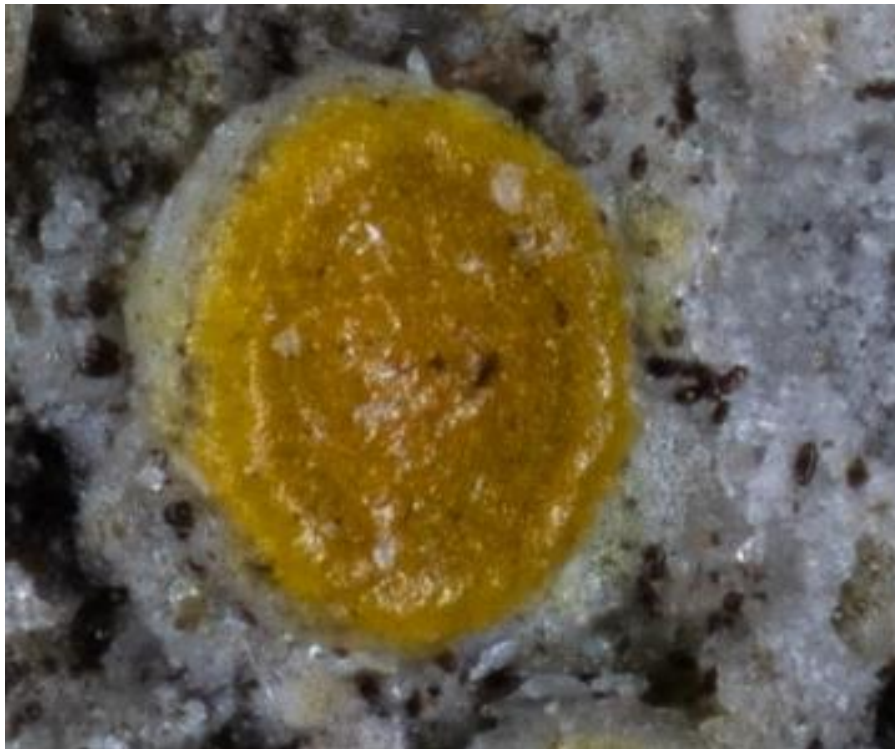

Hier heb je hem dan in groot formaat

**Gewone
salomonszegel**

**Kleine
waterkers**

Stijve zegge

Gewone waterbies

Klein geaderd witje

Dwerghuismoeder

Wel niet echt een Sneeuwitje!

Houtshotelkorst

Verdwaald meniezwammetje. Niet ongerust zijn Peter bracht het veilig terug thuis.

**Van speurneus gesproken!
Peter stuurde me deze foto's van een vondst van Nicole:**

**Op dit takje zag Nicole een mooi licheentje het Klein boomzonnetje.
Gelukkig kon Peter al zijn macrotechniek uit de kast halen om het ook voor ons zichtbaar te maken**